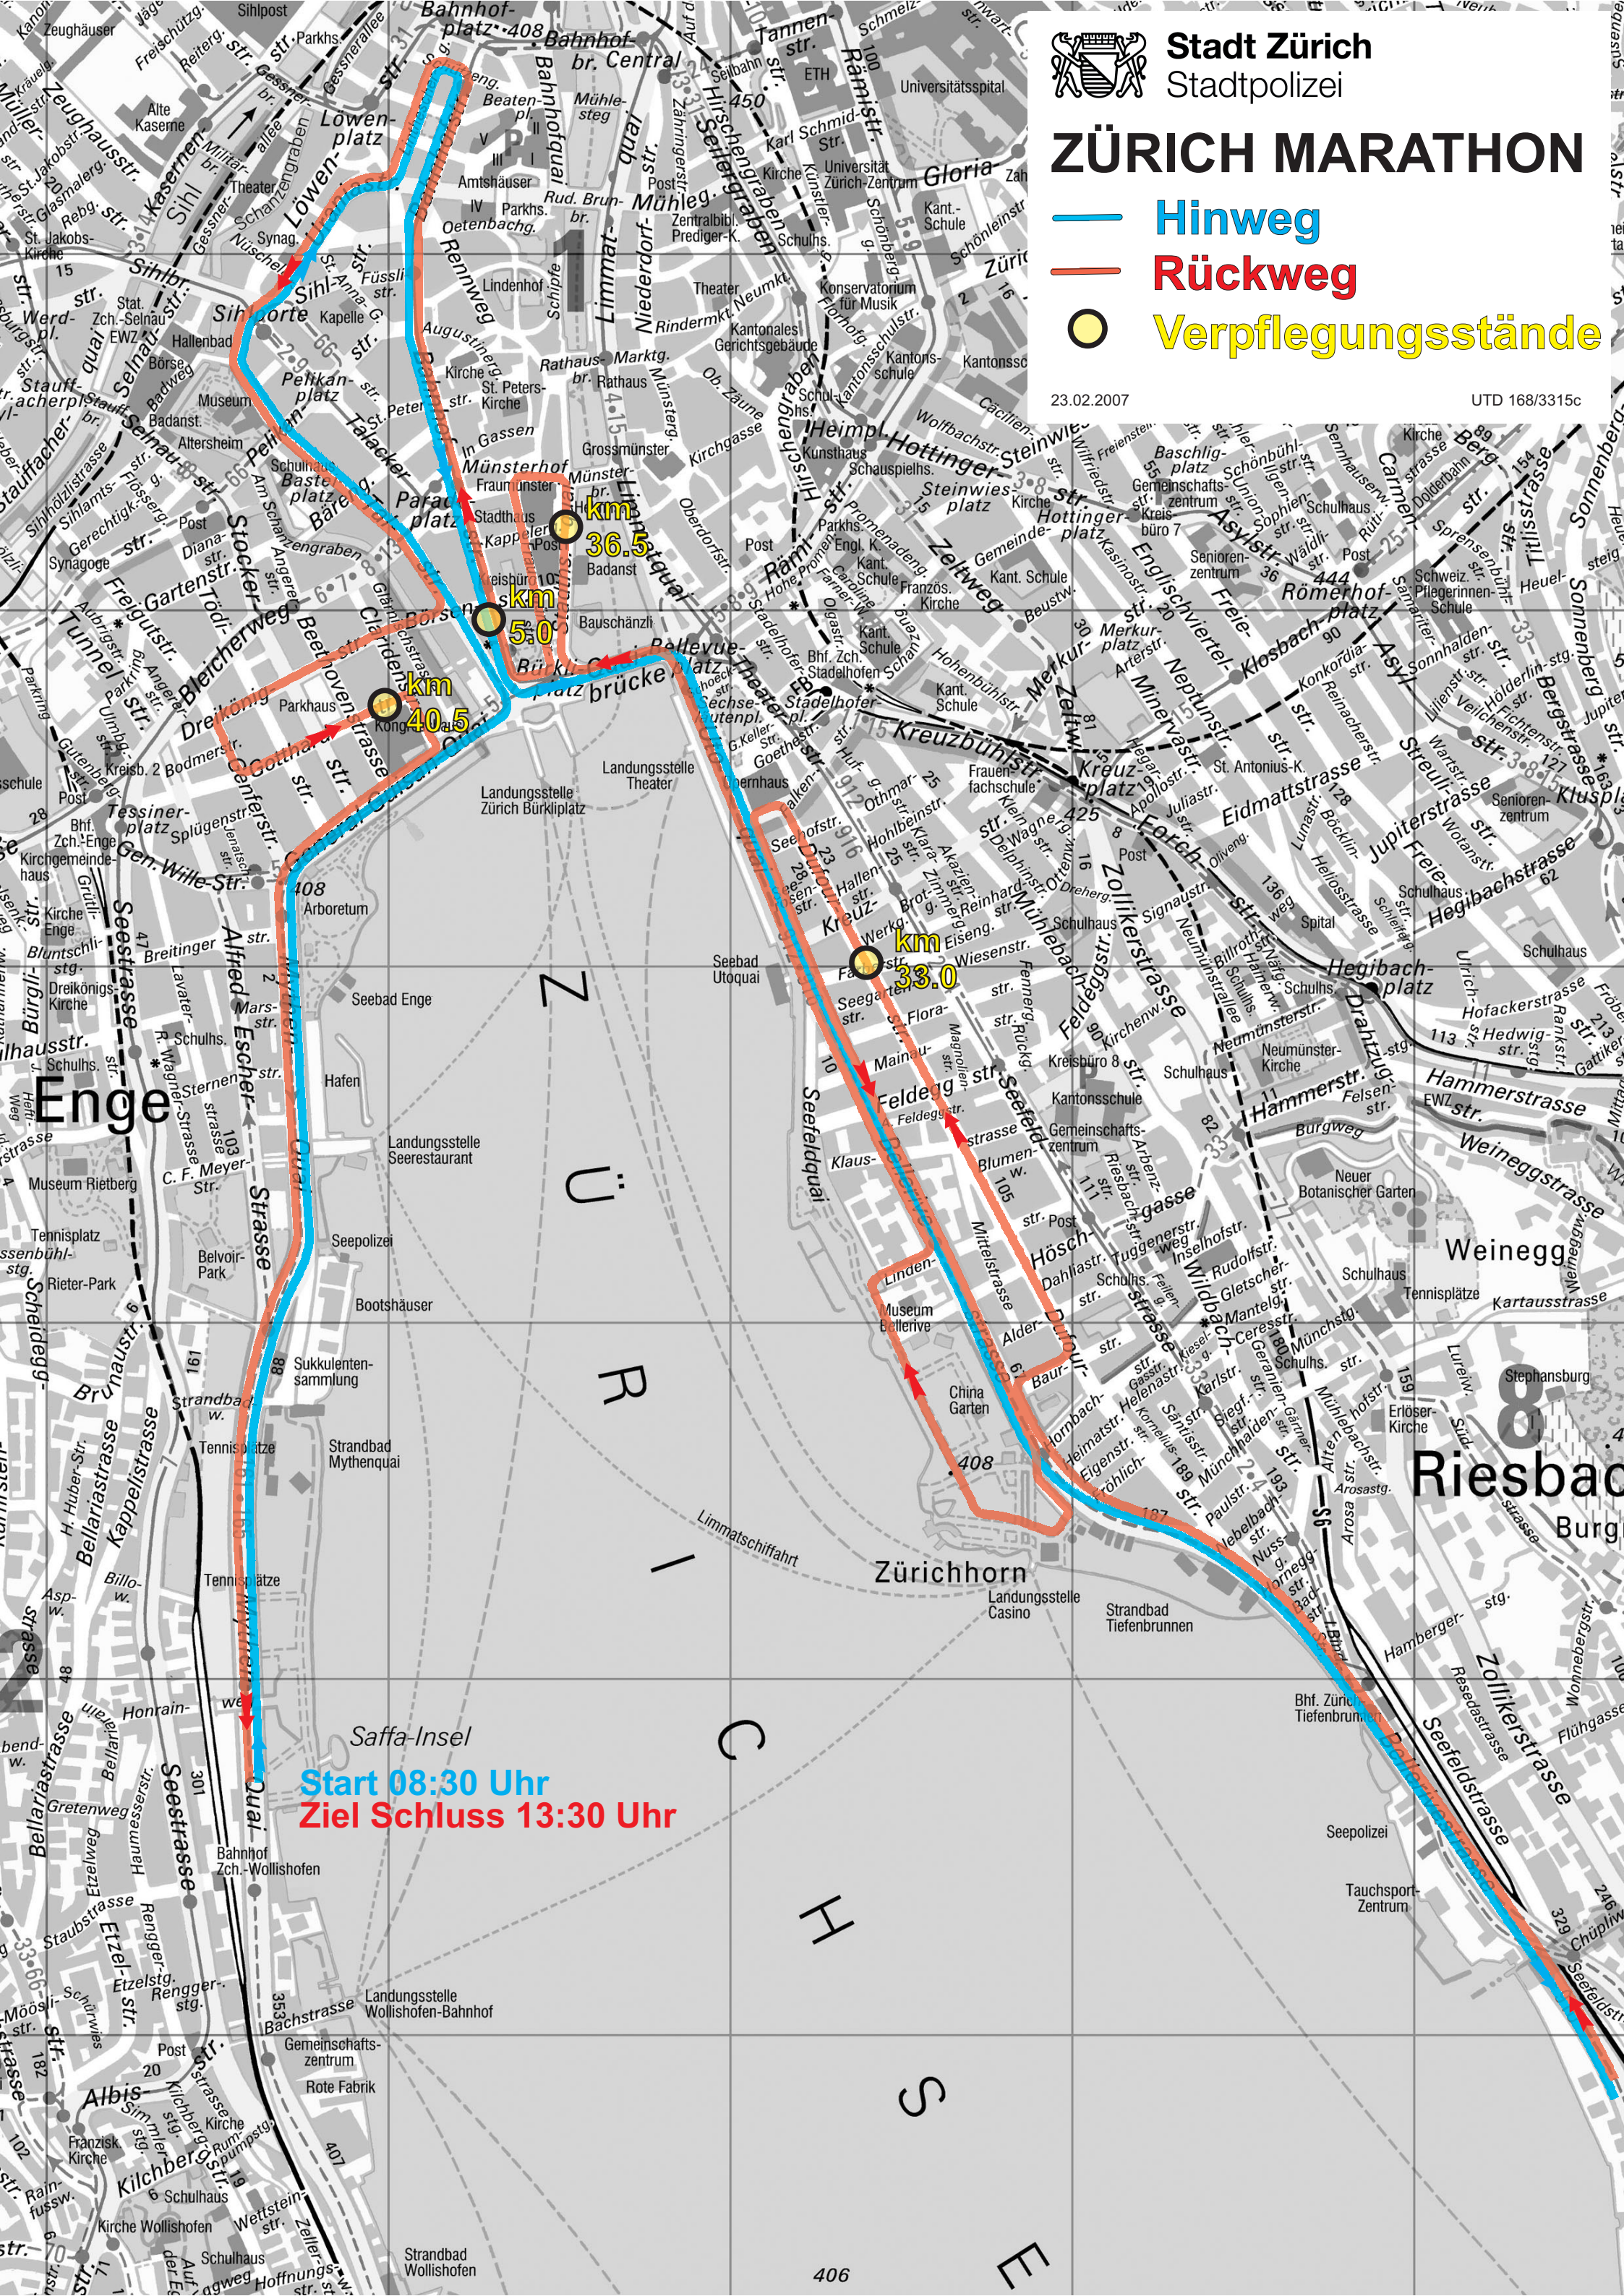

Stadt Zürich  
Stadtpolizei

# ZÜRICH MARATHON

- Hinweg
- Rückweg
- Verpflegungsstände

23.02.2007

UTD 168/3315c

Start 08:30 Uhr  
Ziel Schluss 13:30 Uhr