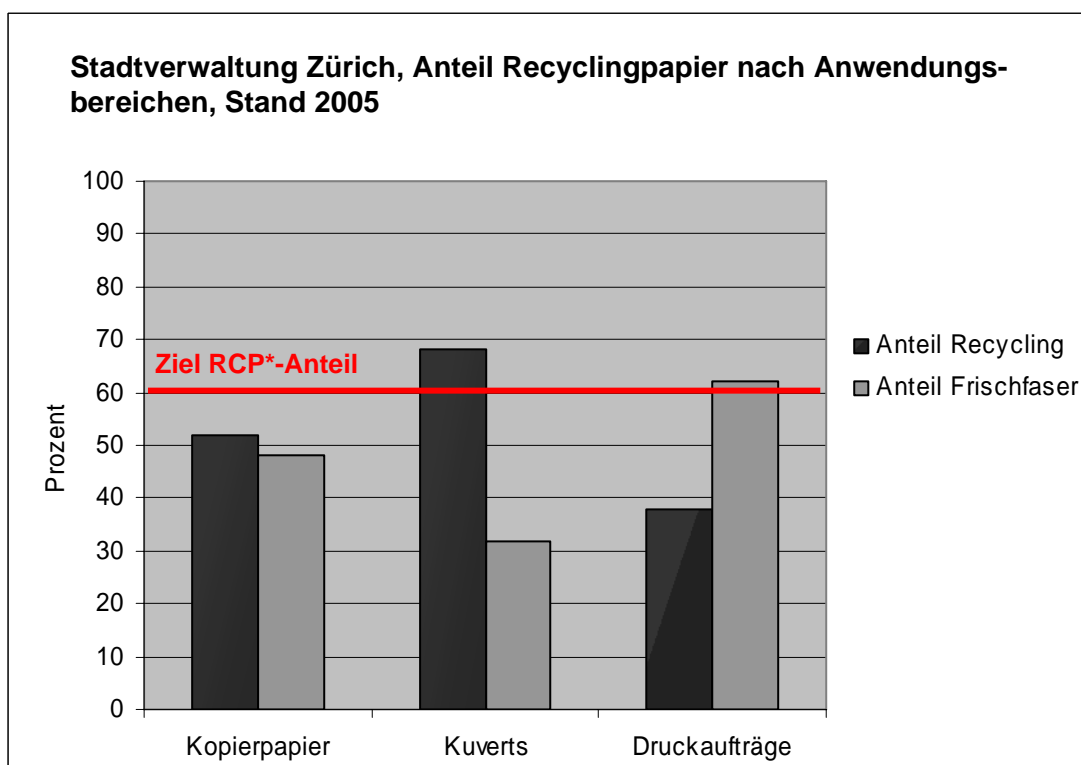

Beilage zur Medienmitteilung „Stadtverwaltung steigert Anteil Recyclingpapier auf über 50 Prozent“

Papierverbrauch der Stadtverwaltung Zürich, Stand 2005

Anteil Recyclingpapier nach Anwendungsbereichen
(Kopierpapier, Kuverts, Druckaufträge)

*RCP = Recyclingpapier